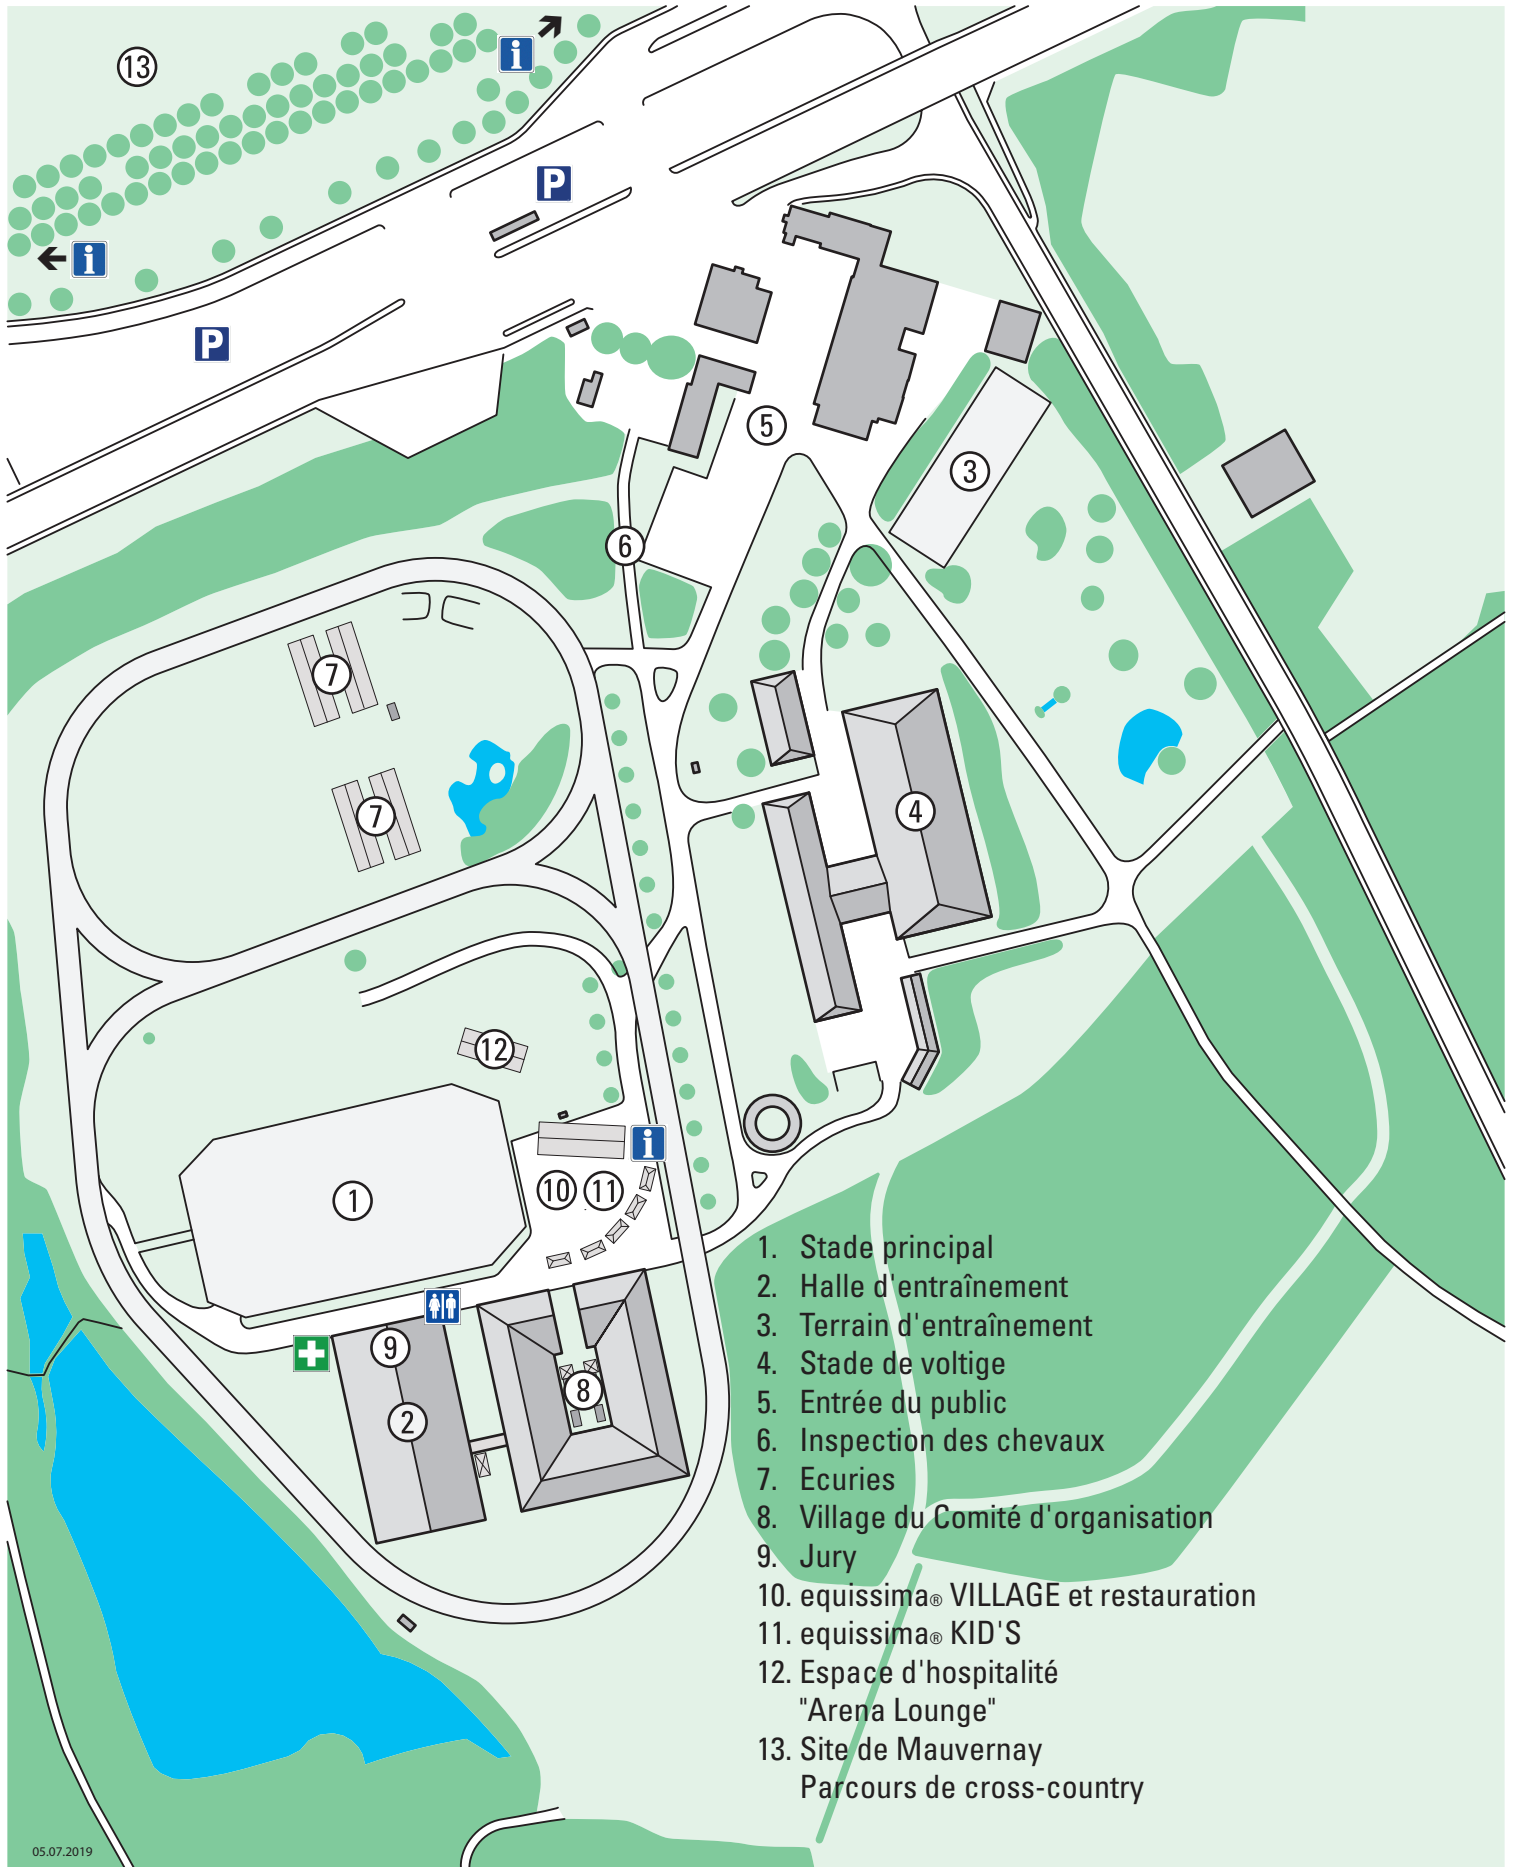

# Meeting équestre international Le Chalet-à-Gobet Plan des installations du site de Peccau

1. Stade principal
2. Halle d'entraînement
3. Terrain d'entraînement
4. Stade de voltige
5. Entrée du public
6. Inspection des chevaux
7. Ecuries
8. Village du Comité d'organisation
9. Jury
10. equissima® VILLAGE et restauration
11. equissima® KID'S
12. Espace d'hospitalité  
"Arena Lounge"
13. Site de Mauvernay  
Parcours de cross-country